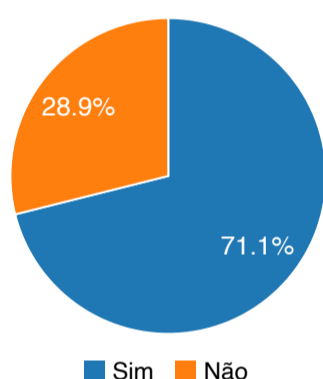

Encerramento da sessão: 13/05/2021 00:07

Proposição: PL Nº 3729/2004 - SUBEMENDA SUBSTITUTIVA OFERECIDA PELO RELATOR DA CMADS - Nominal Eletrônica

Início da votação: 12/05/2021 23:54

Encerramento da votação: 13/05/2021 00:04

Presidiram a Votação:

Arthur Lira

Resultado da votação

Sim:	300
Não:	122
Total da Votação:	422
Art. 17:	1
Total Quorum:	423

Presidente da Casa em exercício:

Arthur Lira - PP /AL

Presidiram a Sessão:

Eduardo Bismarck - 19:15